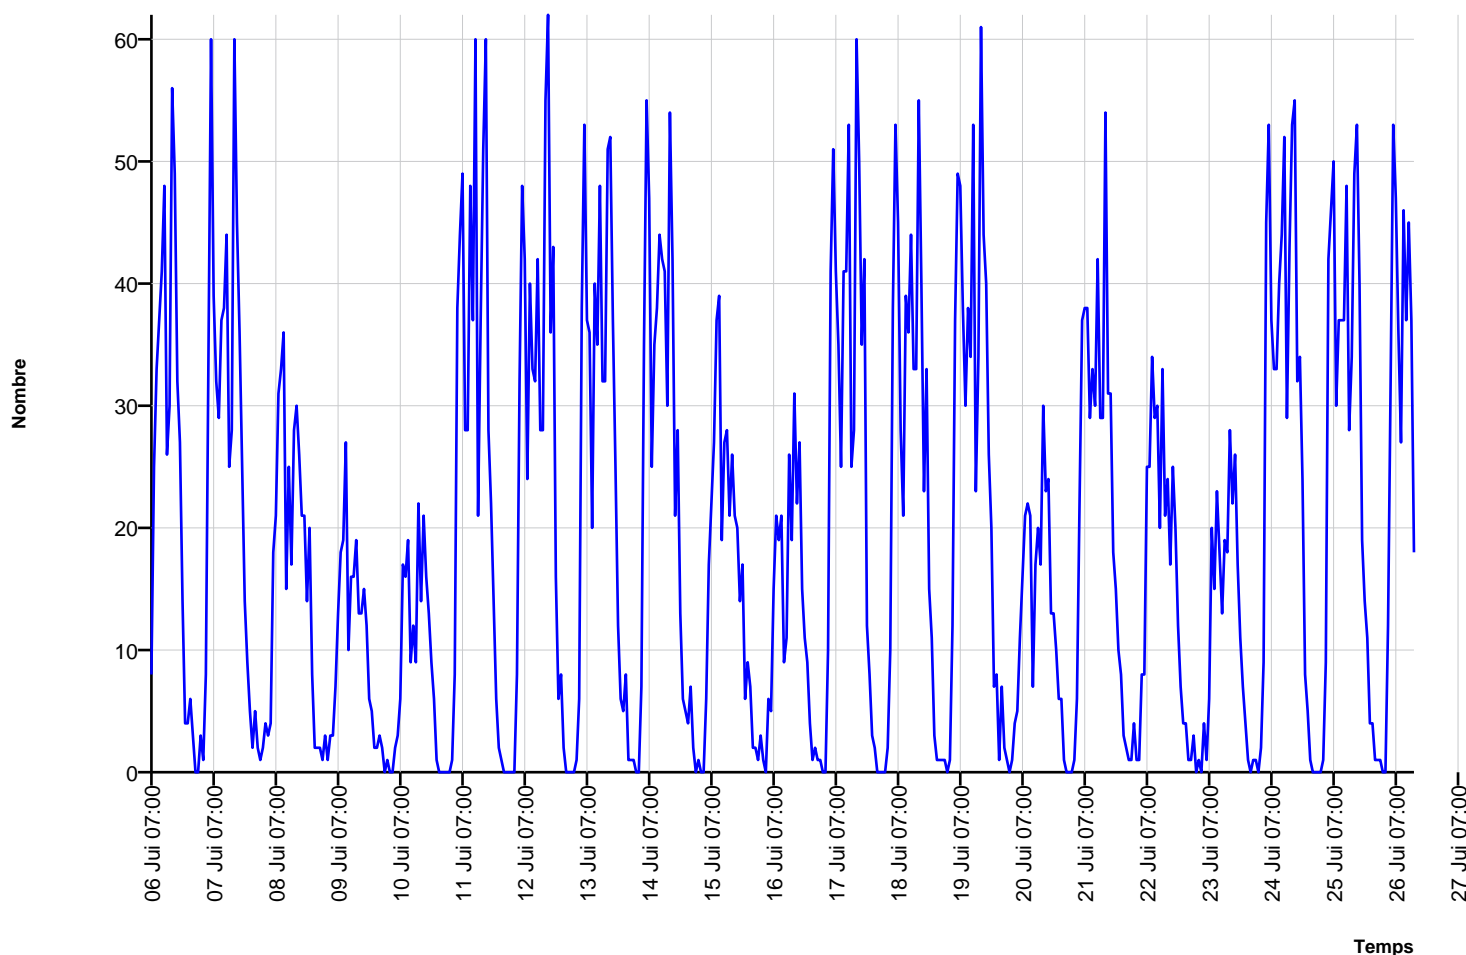

Fait avec version **DataCollect Webreporter** 1.0 à 26/06/2019 16:38:03

Site

Nom	Rue du Collège
Dir. arrivante	descendant
Dir. sortante	école
Limite de vitesse	
commentaire	
type d'appareil	DSD

Plage horaire

Date de démarrage	06/06/2019 07:00
Date de fin	26/06/2019 14:59
Jours	Lu, Ma, Me, Je, Ve, Sa, Di
Intervalle horaire	60 Minutes
Horaire / Jour	00:00 - 23:59

Courbe de variation horaire

Auteur

Organisme	Administration communale Courtedoux
Département	Travaux publics
Rue	Rue du Collège 31A
Code postal	2905
Ville	Courtedoux
Pays	Suisse
Contact	Cyril Guenin
Téléphone	+41324662910
adresse électronique	cyril.guenin@courtedoux.ch