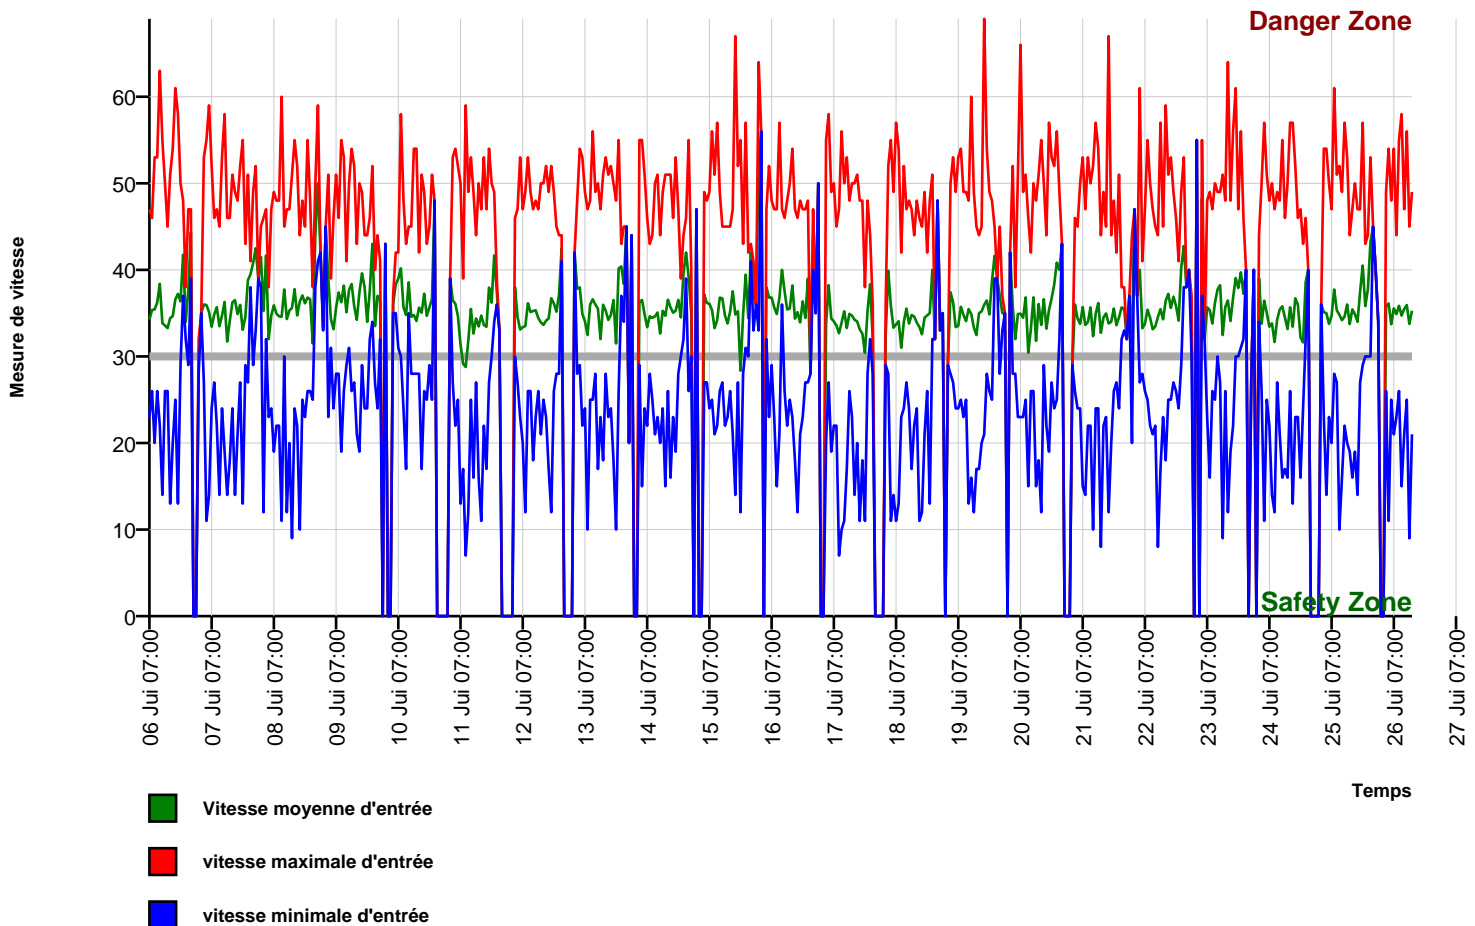

Auteur

Organisme	Administration communale Courtedoux
Département	Travaux publics
Rue	Rue du Collège 31A
Code postal	2905
Ville	Courtedoux
Pays	Suisse
Contact	Cyril Guenin
Téléphone	+41324662910
adresse électronique	cyril.guenin@courtedoux.ch

Fait avec version **DataCollect Webreporter** 1.0 à 26/06/2019 16:38:03

Site

Nom	Rue du Collège
Dir. arrivante	descendant
Dir. sortante	école
Limite de vitesse	
commentaire	
type d'appareil	DSD

Plage horaire

Date de démarrage	06/06/2019 07:00
Date de fin	26/06/2019 14:59
Jours	Lu, Ma, Me, Je, Ve, Sa, Di
Intervalle horaire	60 Minutes
Horaire / Jour	00:00 - 23:59

Diagramme de vitesse